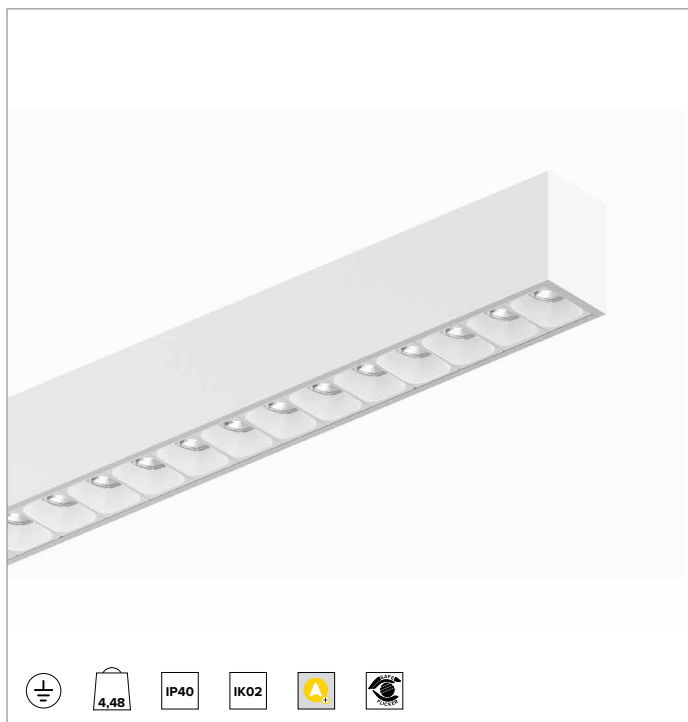

# T030MY930ELPW | LOGICO EASY Stand Alone 57 - UGR16

## Appareil linéaire LED stand alone pour le montage au plafond ou en suspension. Version de secours

	3000K	H(m)	D1(m)	D2(m)	E <sub>max</sub> (lx)
	Ra90	75°	59°		
Fixture Power	19W	1	1.54	1.14	1294
Source Flux	1629lm	2	3.08	2.28	323
Fixture Flux	1629lm	3	4.62	3.41	144
Efficacy	86lm/W	4	6.16	4.55	81
6000770	I <sub>max</sub> =920cd/klm	I <sub>max</sub>	1499cd	5	7.71
			5.69	52	

### CARACTÉRISTIQUES DE L'ÉCLAIRAGE

Émission Directe. Lumière contrôlée - Optique cellulaire UGR16 : système optique composé de lentilles à facettes différenciées pour optimiser la direction du flux et d'optique cellulaire en polycarbonate blanc (UGR<16 et L65<1500 cd/m<sup>2</sup> EN-12464-1).